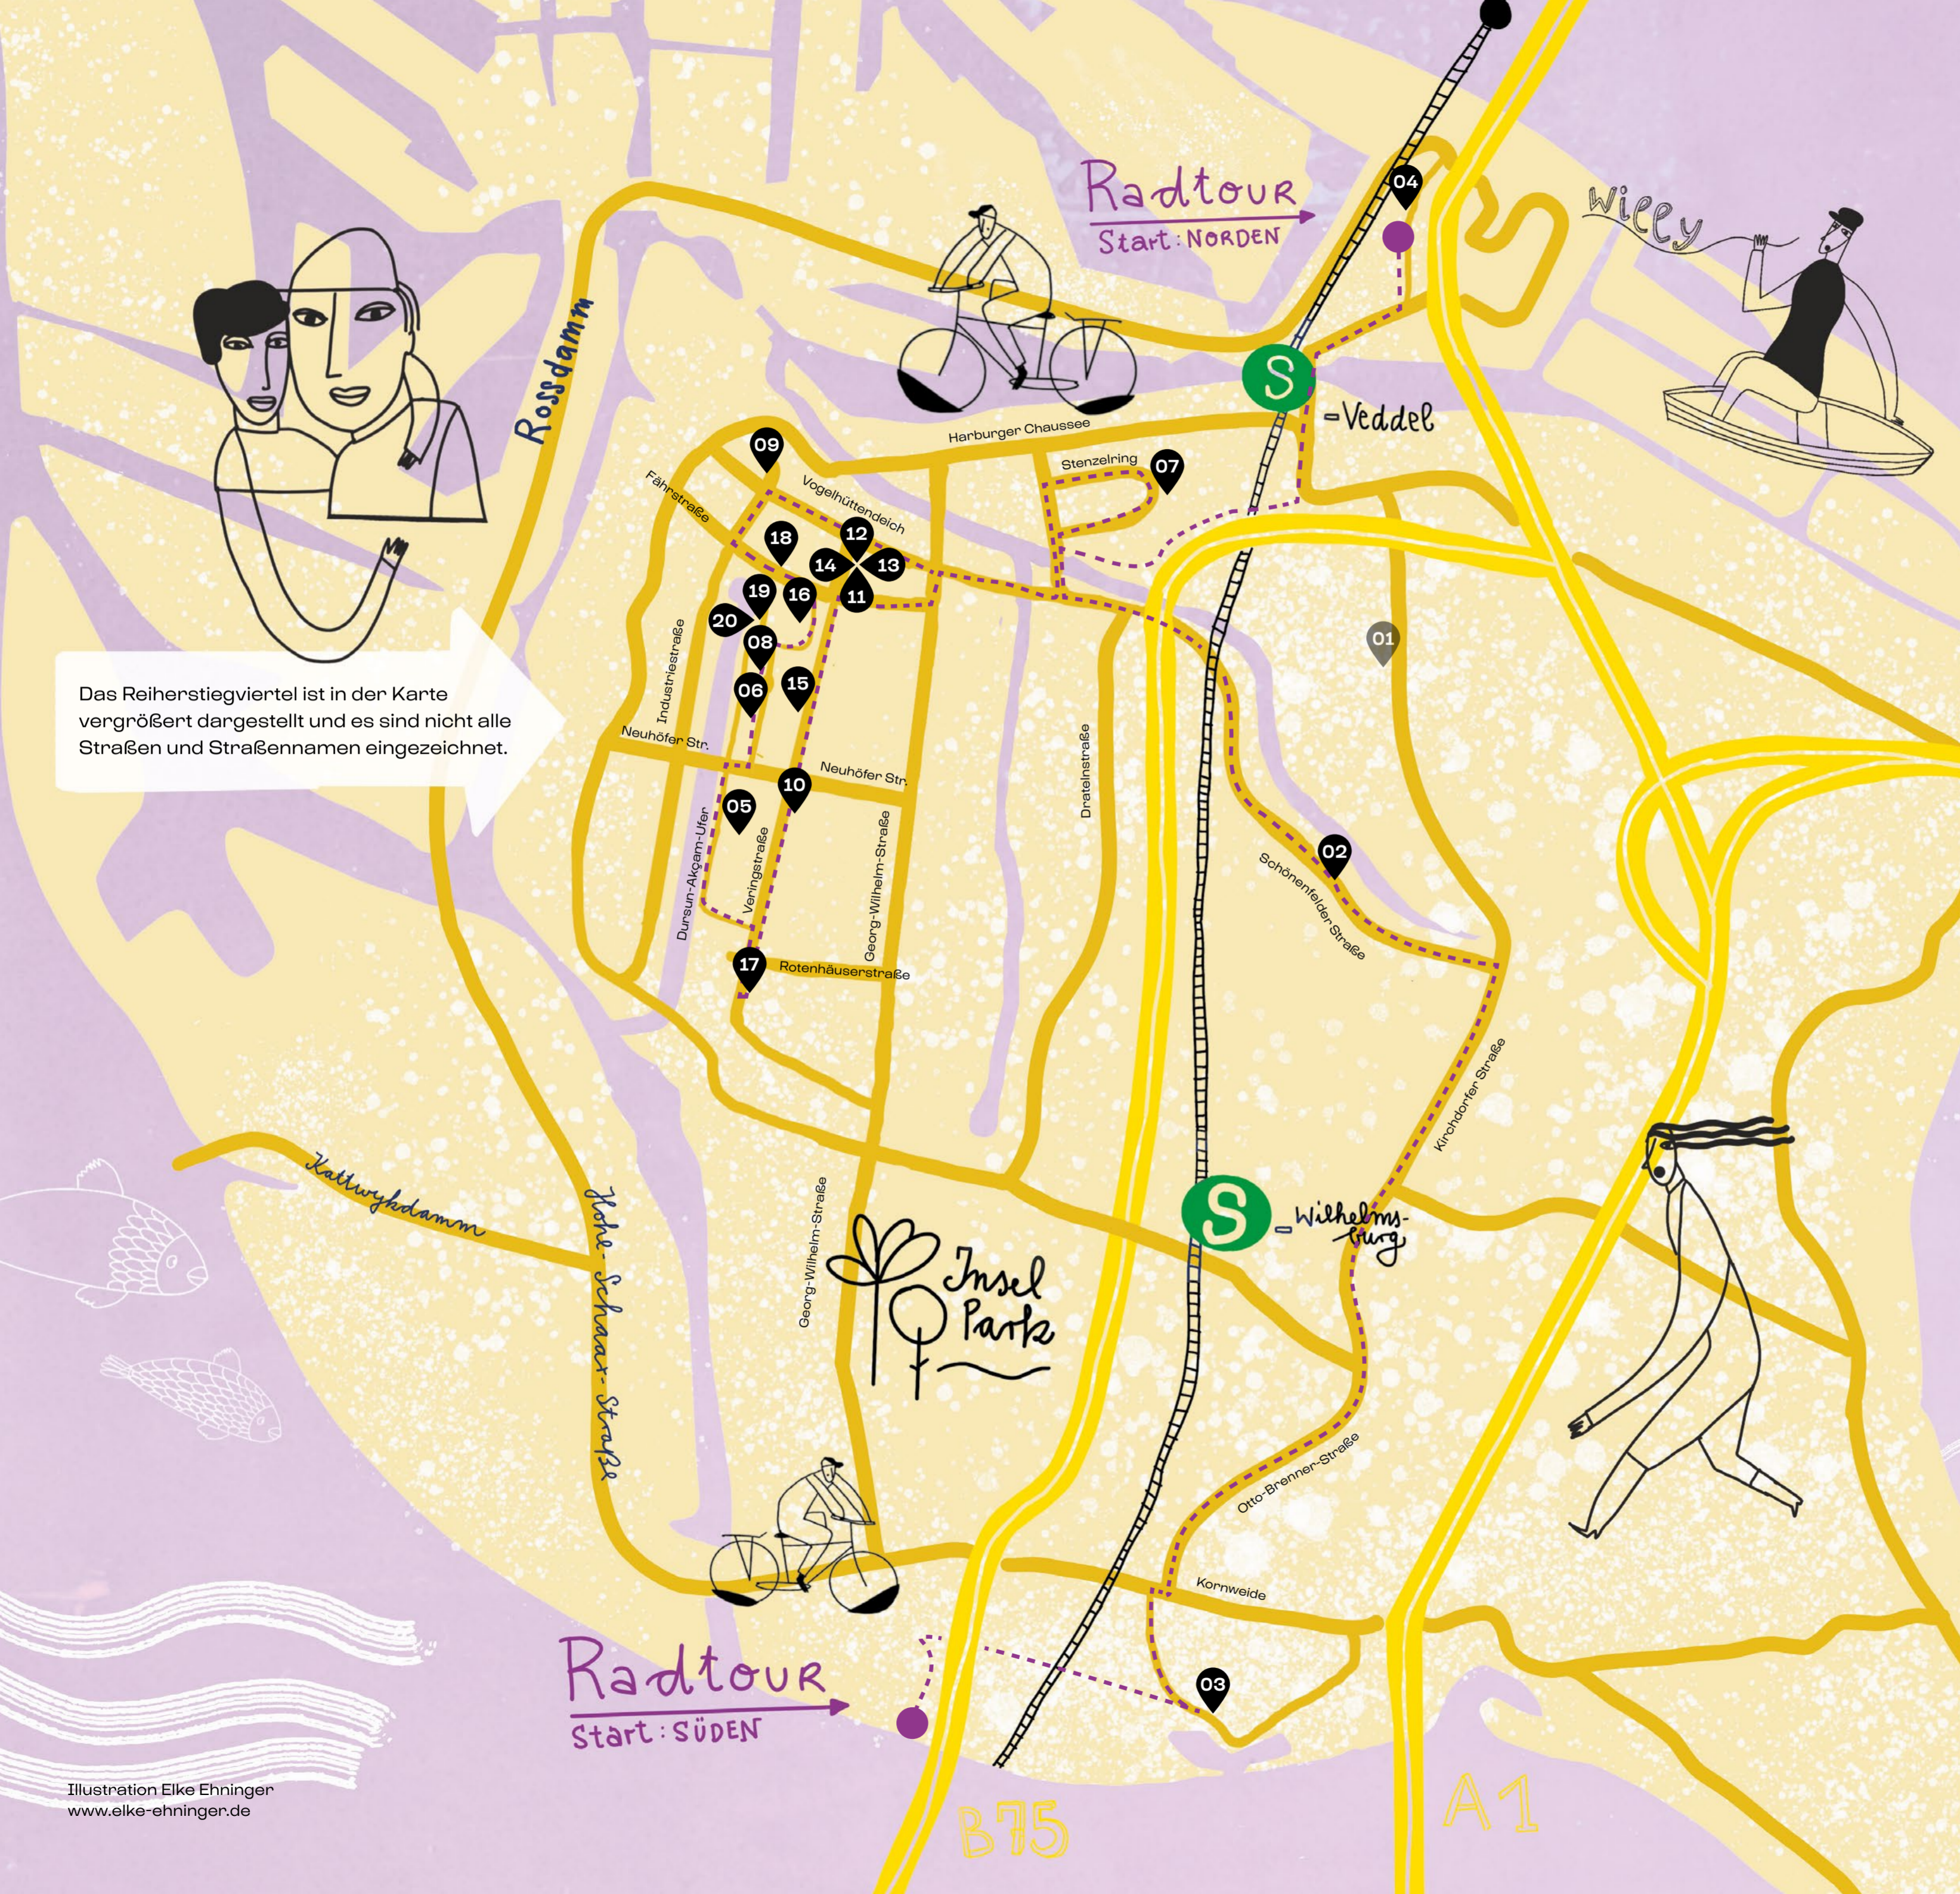

## SPÄTSOMMER-RADTOUR MIT KUNSTGENUSS

Startet im Süden an der Brücke des 17. Juni, Fahrt Richtung Finkenriek, dann entlang der Wilhelmsburger Dove-Elbe ins Reiherstiegviertel und bis zur Veddel. Im September besonders schön. Auch umgekehrt fahrbar, siehe lila Linien.

## 23.-24.09.

Sa. 14- 19 Uhr und So. 12 -18 Uhr  
[www.kunstundateliertage.de](http://www.kunstundateliertage.de)

Das Reiherstiegviertel ist in der Karte vergrößert dargestellt und es sind nicht alle Straßen und Straßennamen eingezeichnet.